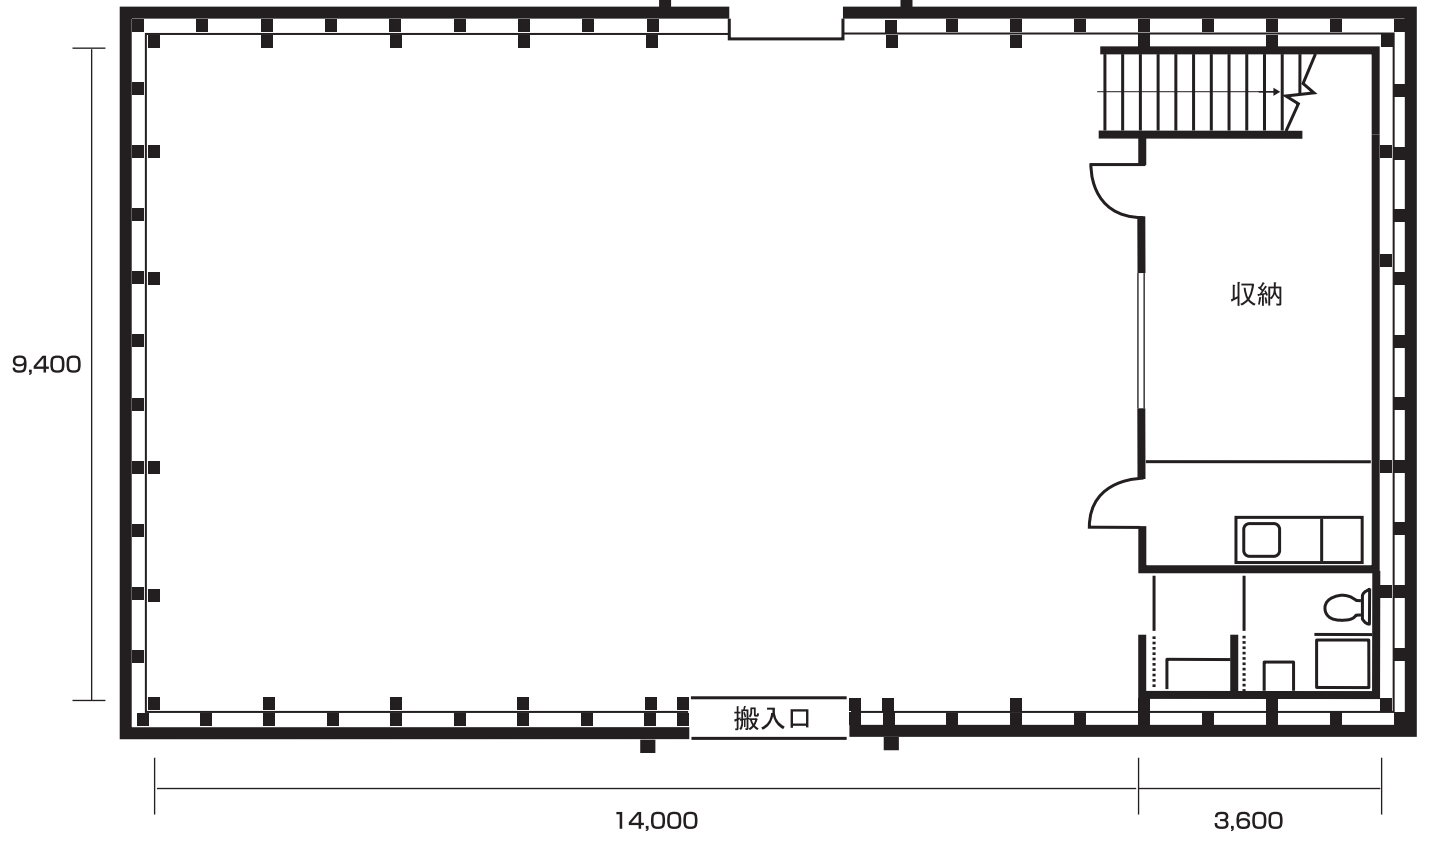

正面入口

9,400

14,000

3,600

搬入口

収納

音響卓  
調光卓

収納

吹抜

8,400

3,900